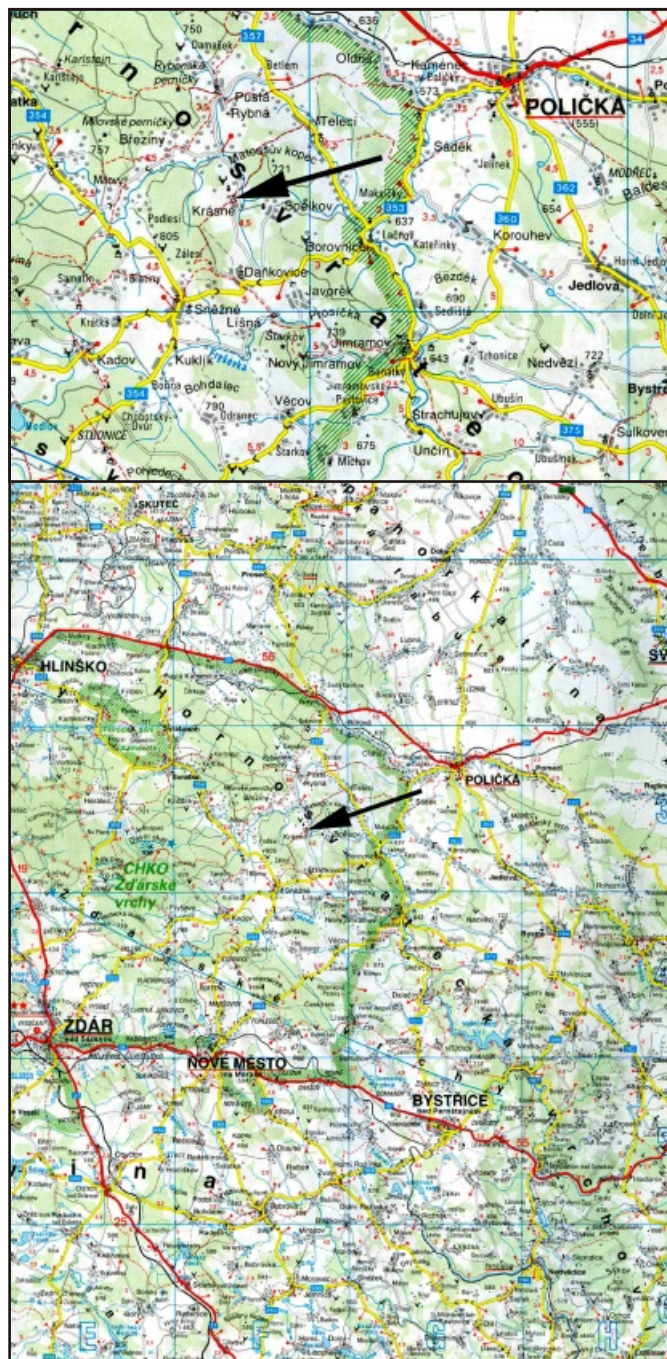

UBYTOVÁNÍ:

10 POSTELÍ V CHATĚ (VIP),
OSTATNÍ VE STANU NA LOUCE PŘED CHATOU

STRAVOVÁNÍ:

PIVO GRÁTIS, JÍDLO A KOŘALKU VLASTNÍ.
PUHLITRY S SEBOU

CENY:

MUŽI : CELKOVĚ

ŽENY : CELKOVĚ

VETERÁNI : CELKOVĚ (DOVRŠENÝ 33 ROK)

STARTOVNÉ:

200 Kč ZA OBA DVA DNY

400 Kč PO TERMÍNU PŘIHLÁŠEK (25.7.)

PŘIHLÁŠKY ZASÍLAT FORMOU SMS VE TVARU
JMÉNO DEN PŘÍJEZDU (VZOR: NOVAK PATEK)

BEZPEČNOSTNÍ UPOZORNĚNÍ:

KAŽDÝ STARTUJE NA VLASTNÍ NEBEZPEČÍ !!!
PŘILBY DOPORUČENÉ