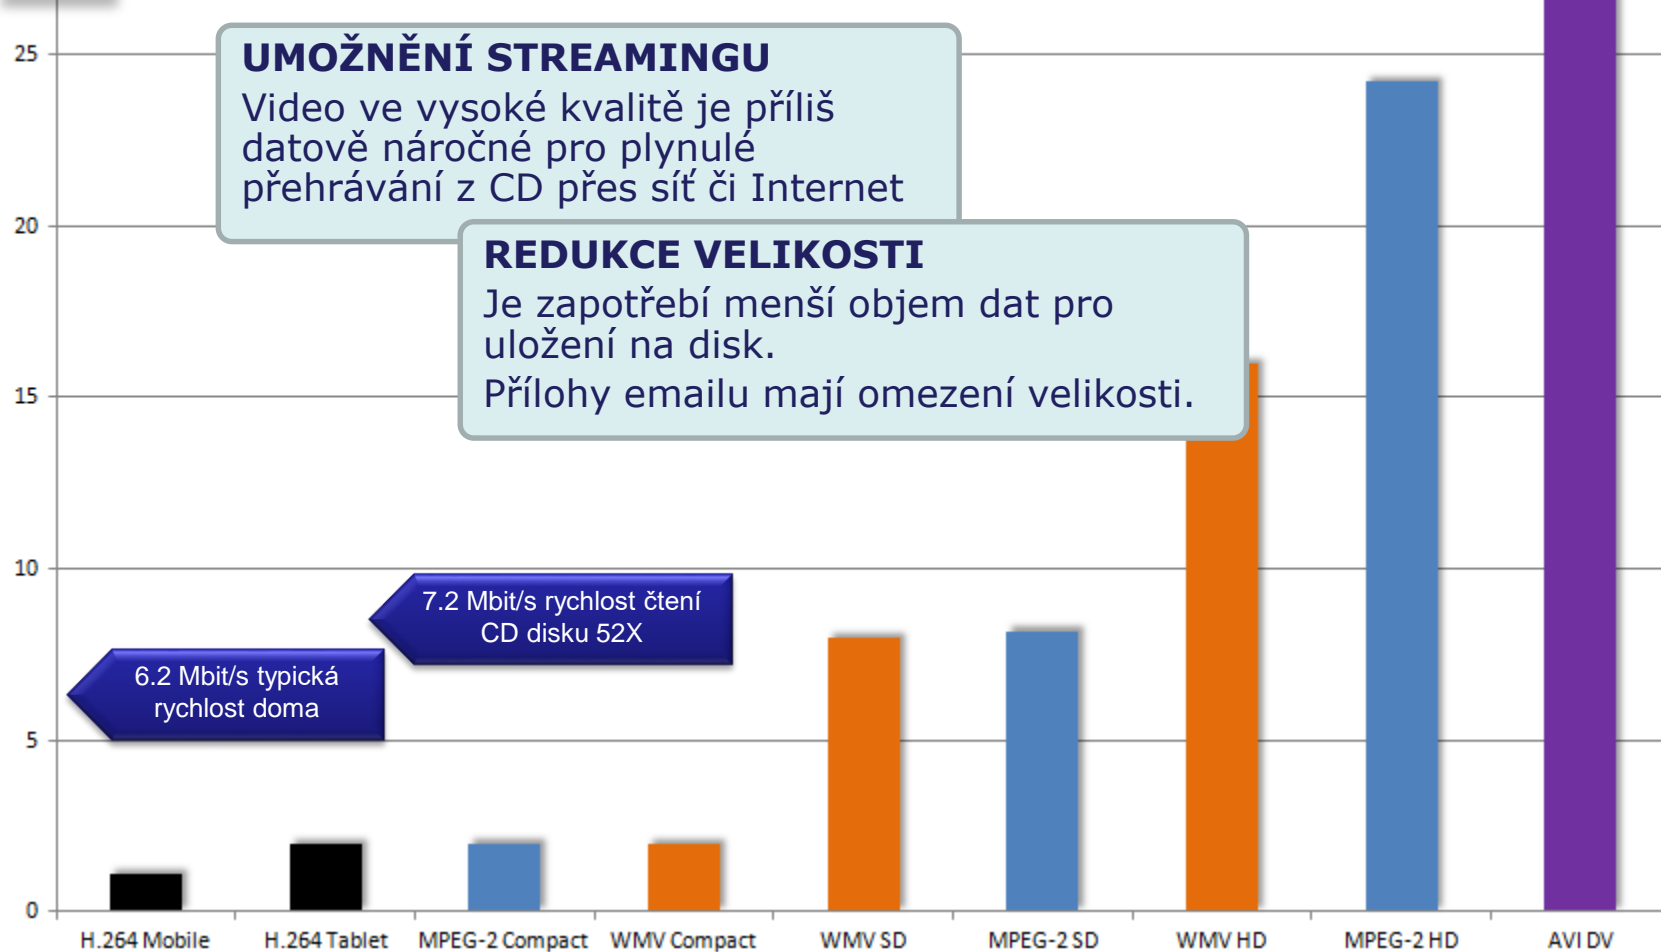

Výběr správného konverzního profilu

2 Důvody pro konverzi videa: