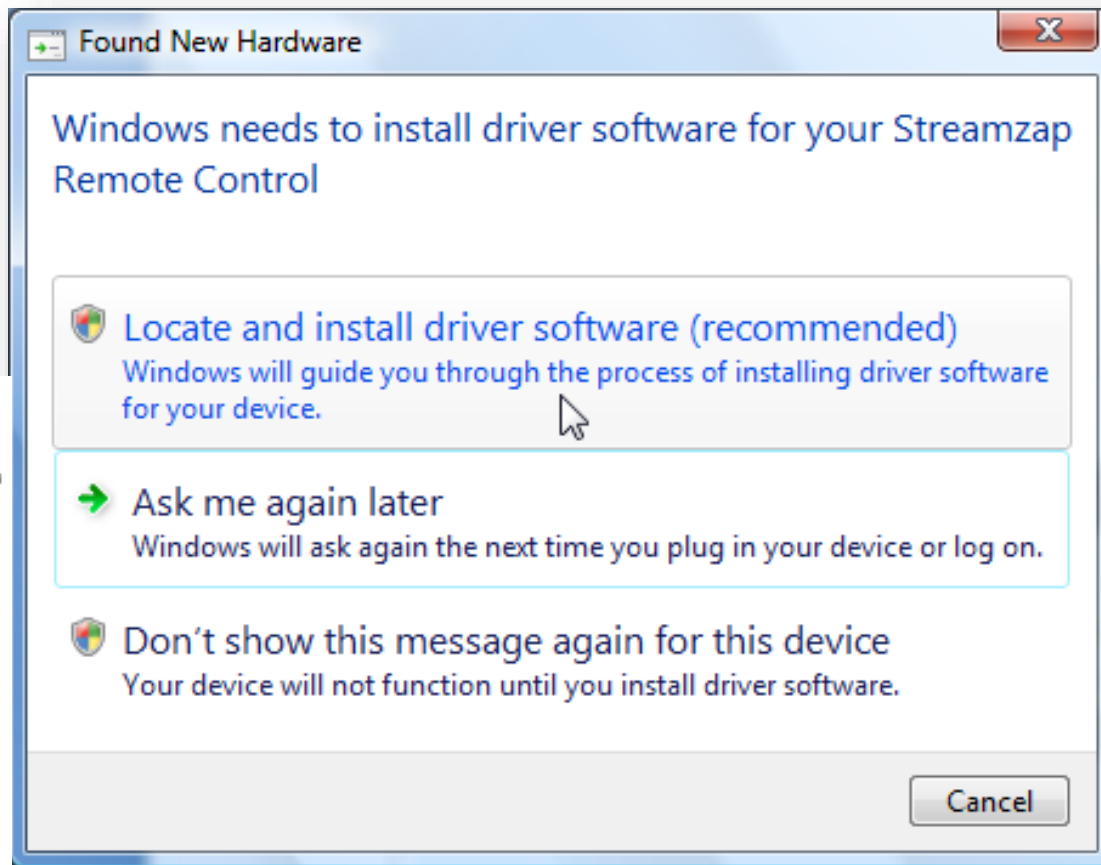

Windows 64-bit vyžadují odlišný soubor ovladače: Streamzap není plug & play. Více support.dartfish.com