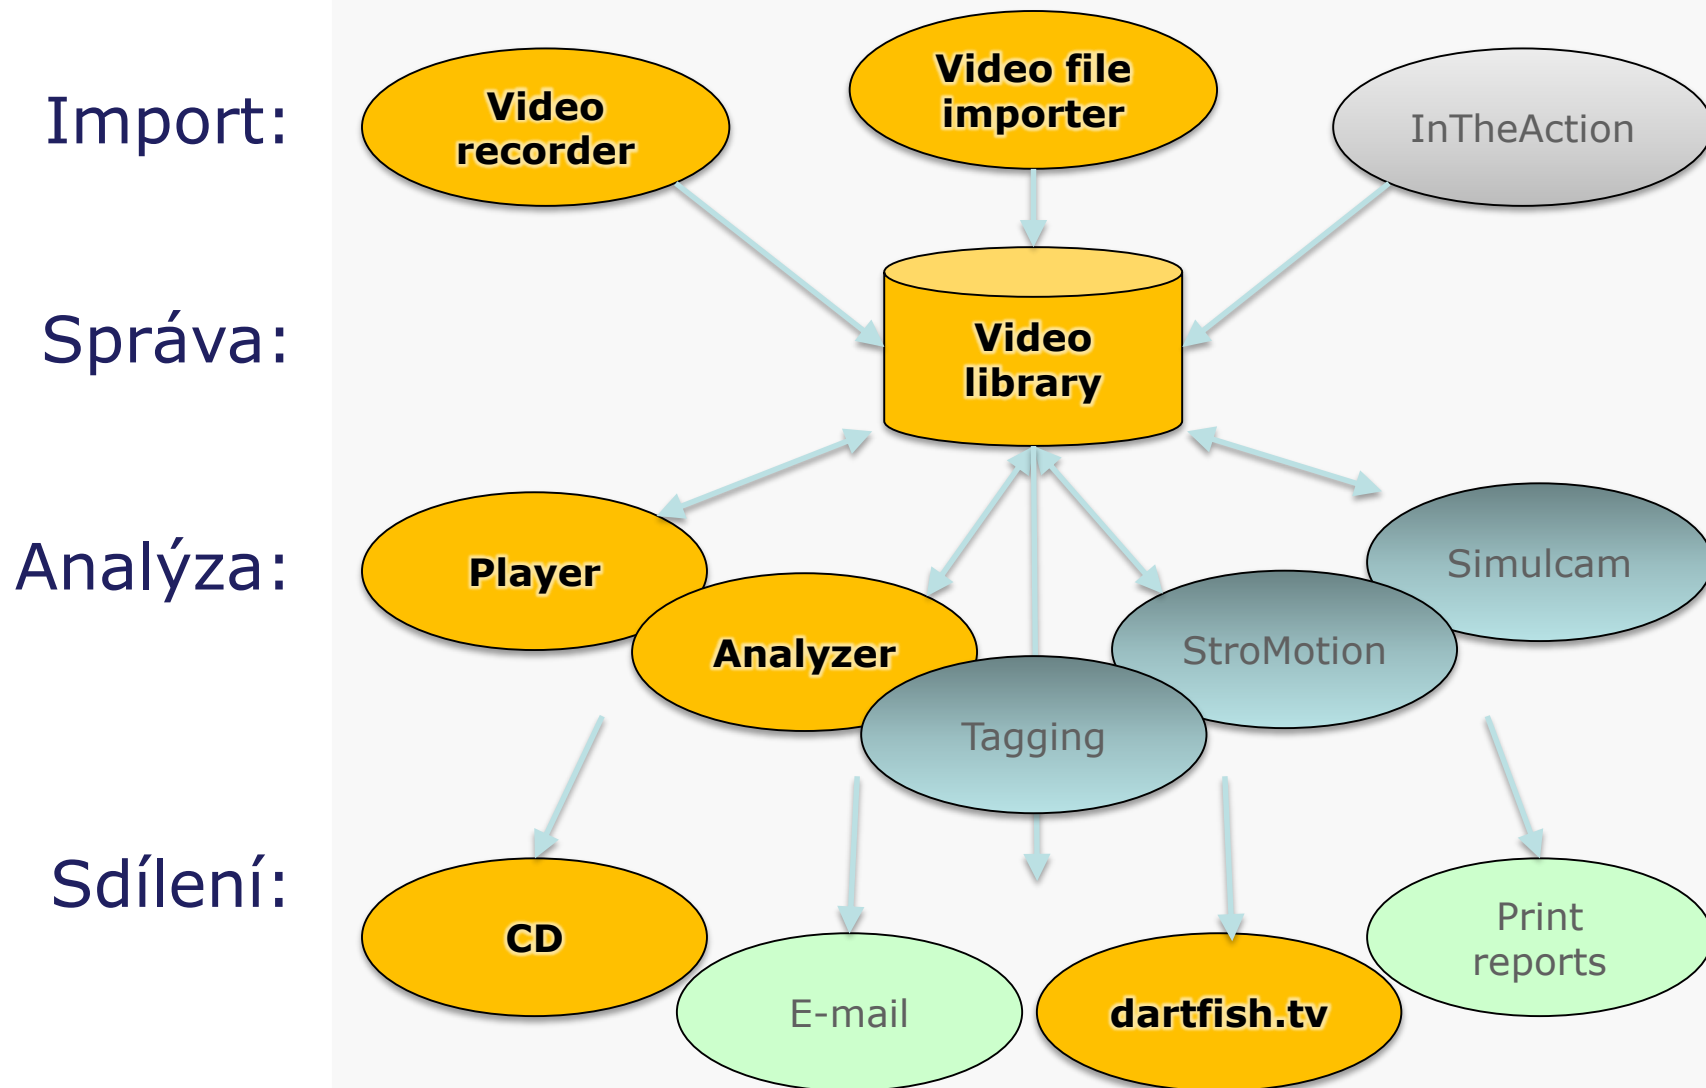

Dnes se zaměříme na ...