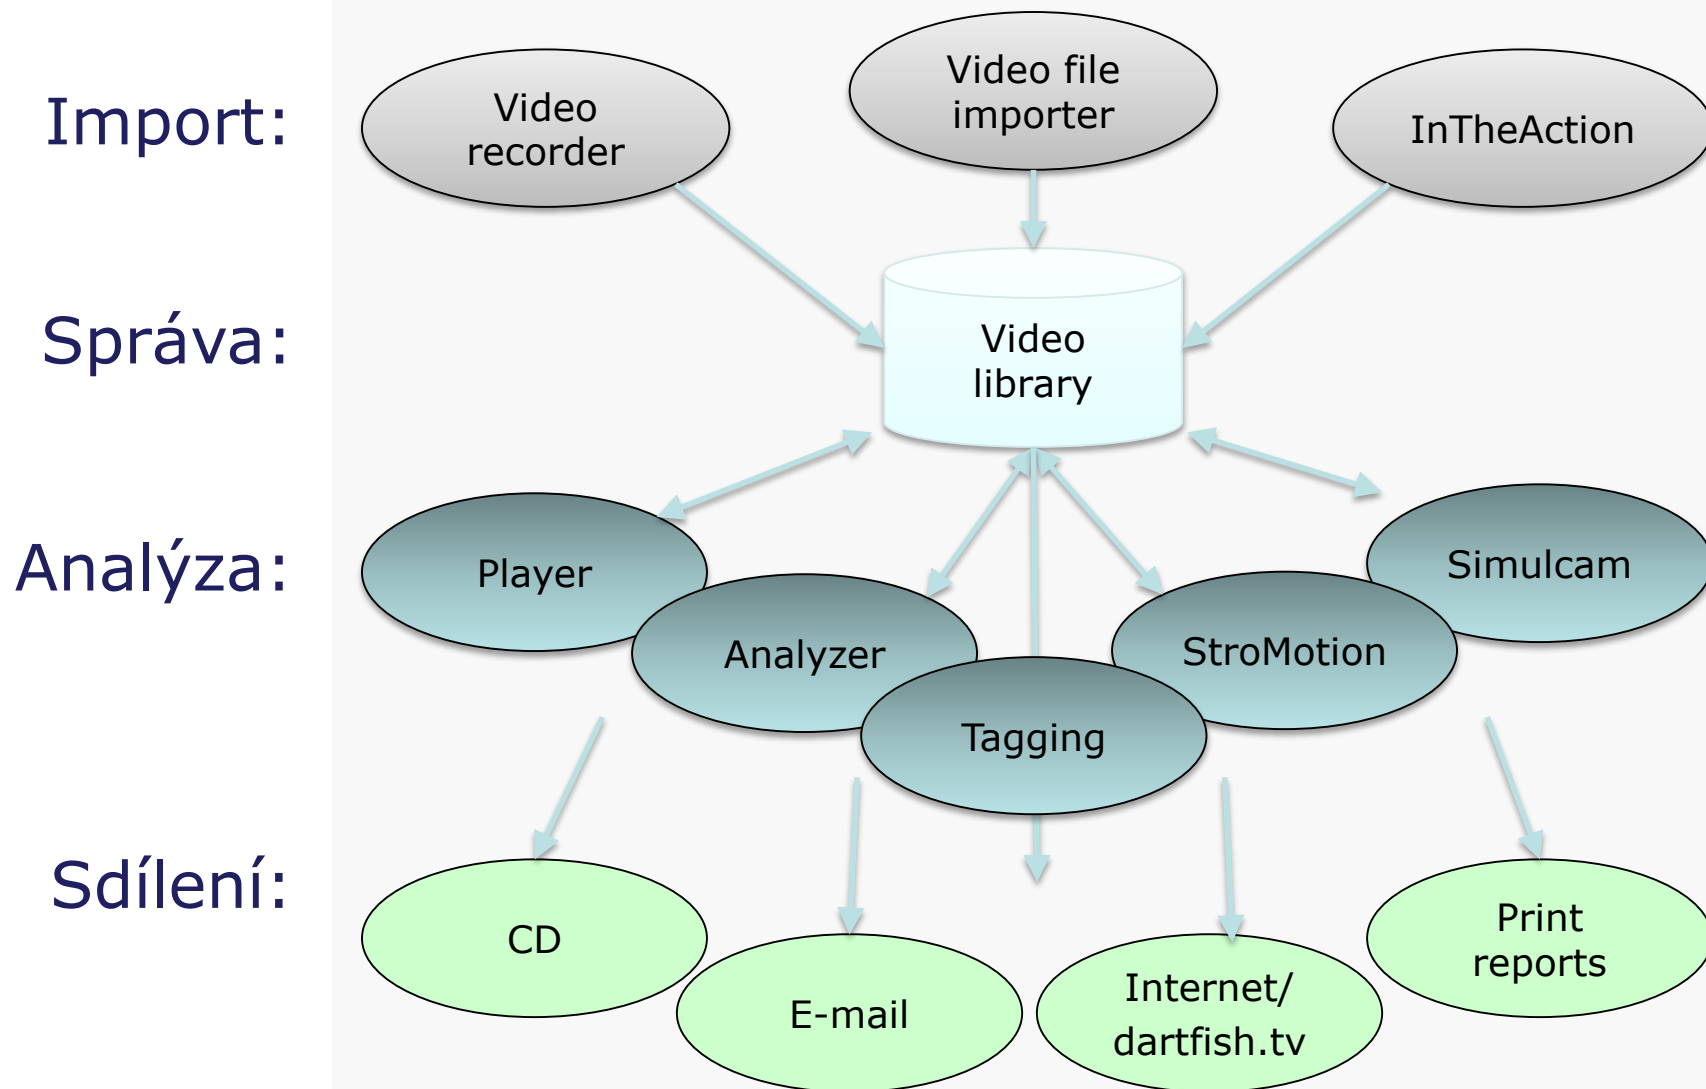

Kompletní proces v jedné aplikaci